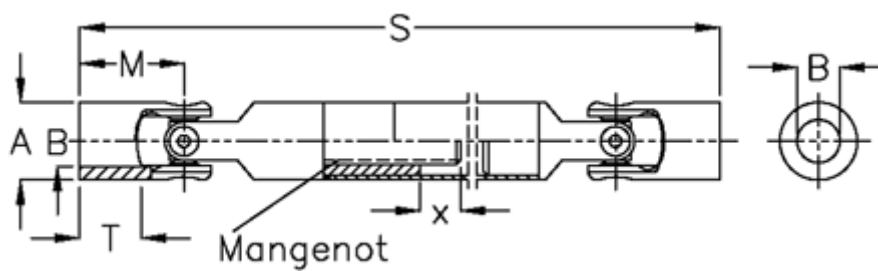

Varenummer: 076321003
Beskrivelse: Krydsled med udtræk 0.632.100.003
S=294 X=90 Boring 20H7, nåleleje

Mål

A	= 32
B H7	= 20
M	= 43
Mangenot	= 6x16x20
MD max. Nm	= 40
s	= 294
T	= 25
x	= 90